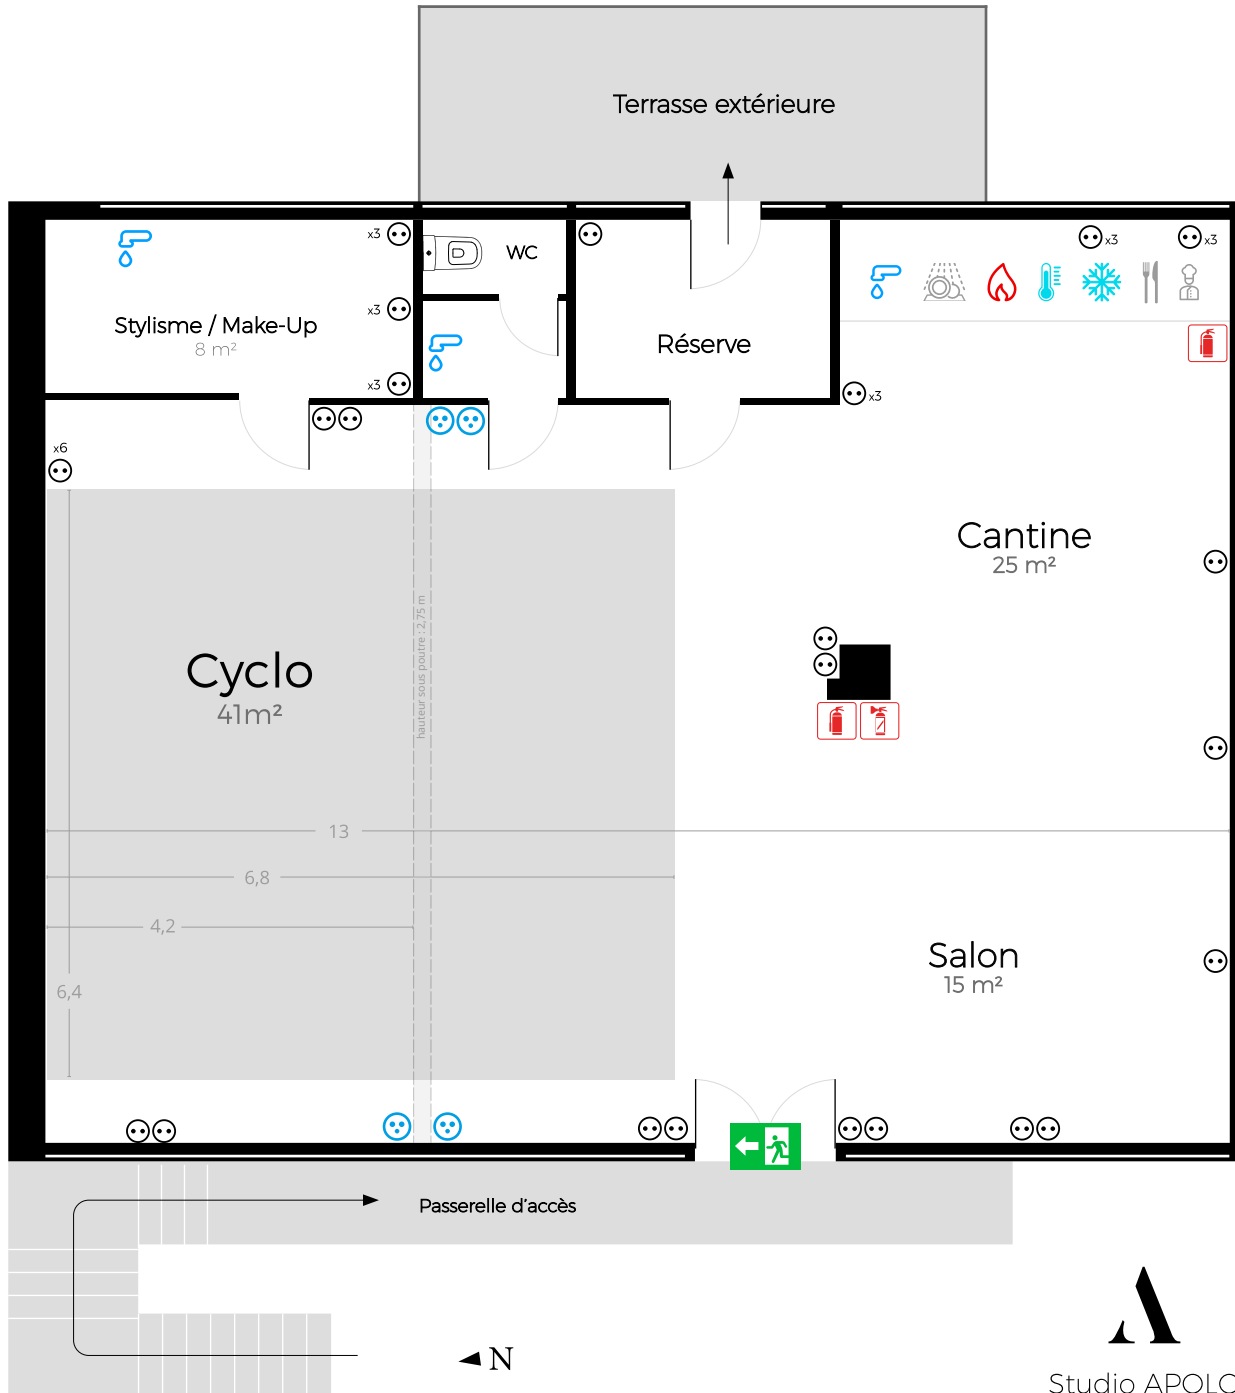

Studio APOLO
PARIS

6, rue Arthur Rozier 75019 PARIS
www.studioapolo.fr

Plateau

Surface : 130m²
Longueur : 13 m
largeur : 10 m
Hauteur faitage : 6,50 m

Cyclo

largeur : 6,4 m
Longueur : 6,8 m (recul max : 13 m)
Hauteur sous poutre : 2,75 m
Totalemment occultable

Matériel

Colonne Foba Asaba (2,40 m) avec plateforme Arbae
Location matériel sur devis

Make-Up

Pièce indépendante
Portants
SteamOne
Lavabo
Miroir 6500 K

Culinaire & Catering

4 m de plan de travail linéaire
Double évier, réfrigérateur, congélateur, vaisselle, lave-vaisselle
Piano de cuisson Leisure 5 feux + four, gratineur & chauffe-plat
Micro-ondes
Jura, thé
Service de catering, petit-déjeuner & déjeuner, table régie

Connexion

Fibre optique / Wi-fi
Hifi bluetooth

6, rue Arthur Rozier 75019 PARIS
 reservation@studioapolo.fr
 www.studioapolo.fr

Cyclo

Longueur : 6,8 m
 largeur : 6,4 m
 hauteur max : 4 m
 hauteur sous poutre : 2,75 m
 Rayon de la courbe : 1 m
 Recul max : 12 m
 Totalement occultable

Plateau

Surface : 130m²
 Longueur : 13 m
 largeur : 10 m
 hauteur max : 4 m

Largeur coursive d'accès : 0,95 m
 Porte d'accès : haut. 2,30 m x larg. 1,50 m
 1^{er} étage sans accès PMR dédié

			Fibre optique - Wifi Hifi bluetooth			
point d'eau	lave-vaisselle	gazinière	réfrigérateur	congélateur	vaisselle	catering