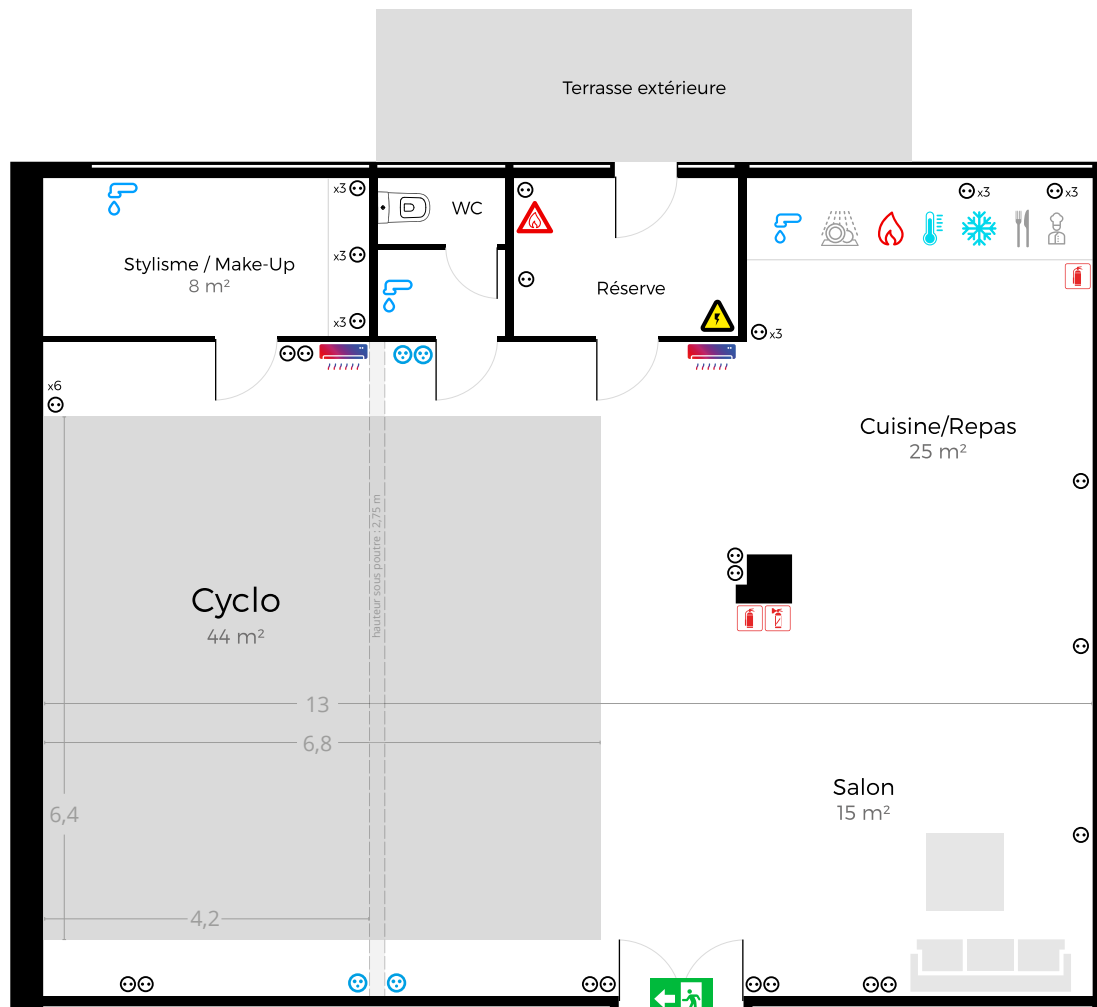

Cyclo

Profondeur : 6,8 m
 Largeur : 6,4 m
 Hauteur max : 4 m
 Hauteur sous poutre : 2,75 m
 Rayon de la courbe : 1 m
 Recul max : 13 m
 Totalement occultable

Studio

Surface : 130m²
 Longueur : 13 m
 Largeur : 10 m
 Hauteur max : 4 m

Largeur coursive d'accès : 1 m
 Porte d'accès : haut. 2,30 m x larg. 1,50 m
 1^{er} étage sans accès PMR dédié

Climatisation réversible

 gaz : chauffage central et chauffe-eau	 Climatisation réversible
 Tableau électrique Puissance 12 Kw	 Prise mono 16A
 Extincteur à eau Cat. B	 Prise mono P17 32 A
 Extincteur à poudre Cat. A	

	Fibre optique/Wifi (625 Mo/s down, 88 Mo/s up) Hifi bluetooth
	point d'eau · lave-vaisselle · gazinière · réfrigérateur · congélateur · vaisselle · catering

Accès rue

Studio APOLO
P A R I S

 Erwan
(Very Cute Frenghish)